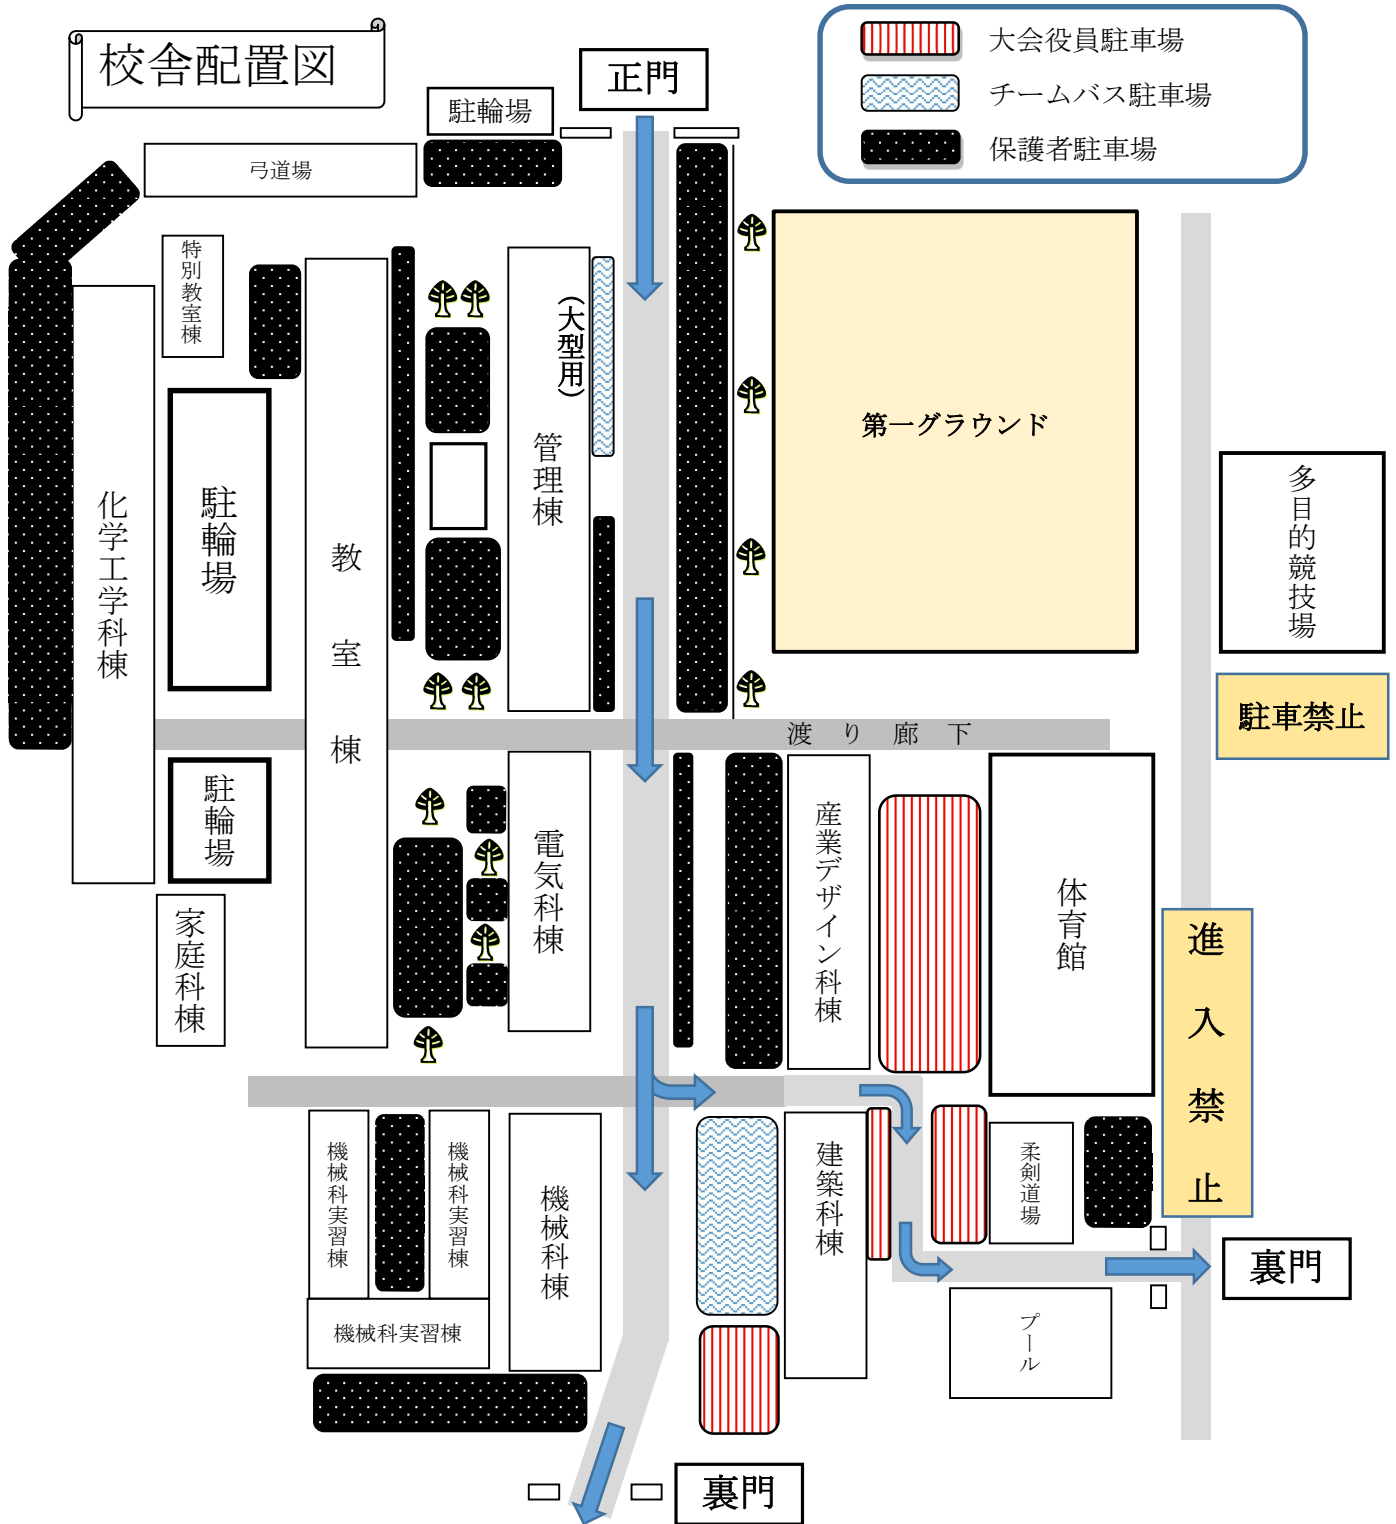

大分県高等学校総合体育大会 (5/30・31)

鶴崎工業高校会場 駐車場について

※多目的競技場は両日ともボクシング競技の会場となっています。多目的競技場への通路の通行、および、多目的競技場前の駐車はしないようお願いします。

- 校内へは**正門**から入るようお願いします。また、矢印のある通路は一方通行。校外へ出る際には、2か所の**裏門**から出るようお願いします。
- チームバスのみ出入りともに**正門**から行います。
離合の際はチームバスを優先していただけますよう、ご協力よろしくをお願いします。
- 選手の送迎で大型バスを使用するチームがありましたら事前に鶴崎工業高校 **杉崎** まで連絡をお願いします。