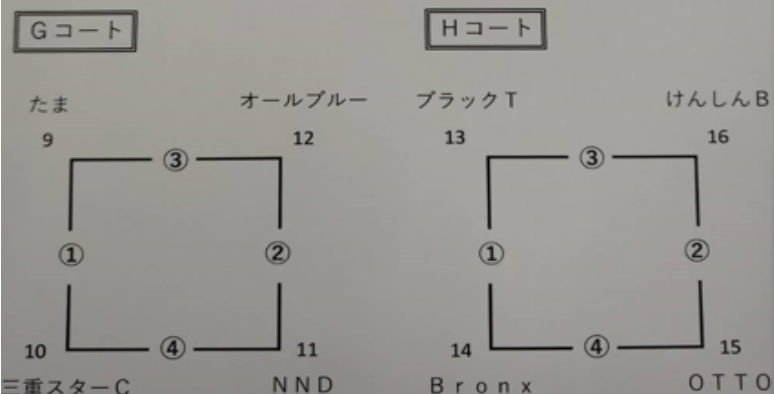

【トリムBの部】 G・Hコート 《 予選 》

Gコート 【トリムB予選】

試合順序	対戦チーム		審判チーム
第①試合	たま	三重スターC	オールブルー
②	NND	オールブルー	三重スターC
③	たま	オールブルー	NND
④	三重スターC	NND	たま

Hコート 【トリムB予選】

試合順序	対戦チーム		審判チーム
第①試合	ブラックT	Bronx	けんしんB
②	OTTO	けんしんB	Bronx
③	ブラックT	けんしんB	OTTO
④	Bronx	OTTO	ブラックT