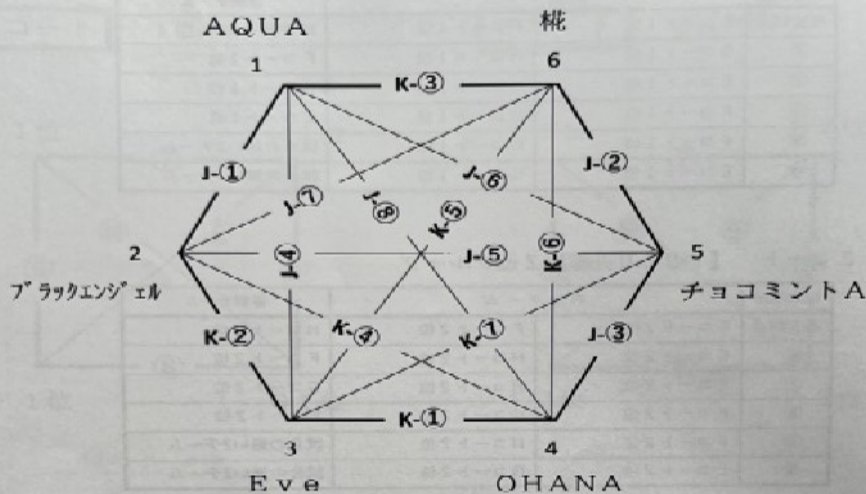

【レディースの部】 J・Kコート ※Jコート、Kコートで同時進行