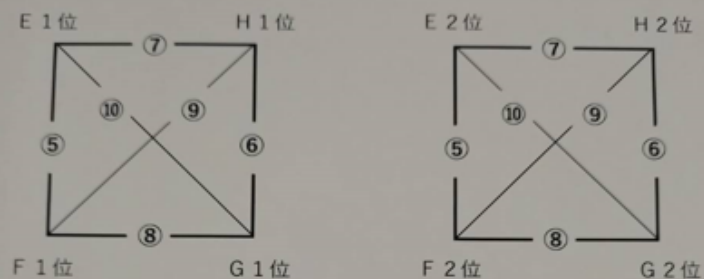

【トリムBの部】 G・Hコート 《 予選 》

Gコート 【トリムB予選】

試合順序	対戦チーム		審判チーム
第①試合	たま	三重スターC	オールブルー
②	NND	オールブルー	三重スターC
③	たま	オールブルー	NND
④	三重スターC	NND	たま

Hコート 【トリムB予選】

試合順序	対戦チーム		審判チーム
第①試合	ブラックT	Bronx	けんしんB
②	OTTO	けんしんB	Bronx
③	ブラックT	けんしんB	OTTO
④	Bronx	OTTO	ブラックT

【トリムBの部】 E・Fコート < 決勝 >

Eコート 1位グループ Fコート 2位グループ

Eコート 【トリムB決勝】 1位グループ

試合順序	対戦チーム		審判チーム
第⑤試合	Eコート 1位	Fコート 1位	Hコート 1位
⑥	Gコート 1位	Hコート 1位	Fコート 1位
⑦	Eコート 1位	Hコート 1位	Gコート 1位
⑧	Fコート 1位	Gコート 1位	Eコート 1位
⑨	Fコート 1位	Hコート 1位	試合の無い2チーム
⑩	Eコート 1位	Gコート 1位	試合の無い2チーム