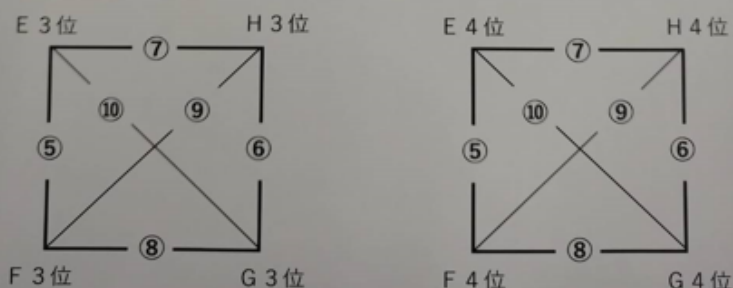

【トリムBの部】 E・Fコート < 決勝 >

Eコート 1位グループ Fコート 2位グループ

Eコート 【トリムB決勝】 1位グループ

試合順序	対戦チーム		審判チーム
第⑤試合	Eコート 1位	Fコート 1位	Hコート 1位
⑥	Gコート 1位	Hコート 1位	Fコート 1位
⑦	Eコート 1位	Hコート 1位	Gコート 1位
⑧	Fコート 1位	Gコート 1位	Eコート 1位
⑨	Fコート 1位	Hコート 1位	試合の無い2チーム
⑩	Eコート 1位	Gコート 1位	試合の無い2チーム

Eコート 【トリムB決勝】 2位グループ

試合順序	対戦チーム		審判チーム
第⑤試合	Eコート 2位	Fコート 2位	Hコート 2位
⑥	Gコート 2位	Hコート 2位	Fコート 2位
⑦	Eコート 2位	Hコート 2位	Gコート 2位
⑧	Fコート 2位	Gコート 2位	Eコート 2位
⑨	Fコート 2位	Hコート 2位	試合の無い2チーム
⑩	Eコート 2位	Gコート 2位	試合の無い2チーム

【トリムBの部】 G・Hコート < 決勝 >

Gコート 3位グループ Hコート 4位グループ

Gコート 【トリムB決勝】 3位グループ

試合順序	対戦チーム		審判チーム
第⑤試合	Eコート 3位	Fコート 3位	Hコート 3位
⑥	Gコート 3位	Hコート 3位	Fコート 3位
⑦	Eコート 3位	Hコート 3位	Gコート 3位
⑧	Fコート 3位	Gコート 3位	Eコート 3位
⑨	Fコート 3位	Hコート 3位	試合の無い2チーム
⑩	Eコート 3位	Gコート 3位	試合の無い2チーム

Hコート 【トリムB決勝】 4位グループ

試合順序	対戦チーム		審判チーム
第⑤試合	Eコート 4位	Fコート 4位	Hコート 4位
⑥	Gコート 4位	Hコート 4位	Fコート 4位
⑦	Eコート 4位	Hコート 4位	Gコート 4位
⑧	Fコート 4位	Gコート 4位	Eコート 4位
⑨	Fコート 4位	Hコート 4位	試合の無い2チーム
⑩	Eコート 4位	Gコート 4位	試合の無い2チーム

【レディースの部】 J・Kコート ※Jコート、Kコートで同時進行

Jコート

試合順序	対戦チーム		審判チーム
第①試合	AQUA	ブラックエンジェル	チョコミントA
②	チョコミントA	椀	AQUA
③	OHANA	チョコミントA	ブラックエンジェル
④	AQUA	Eve	チョコミントA
⑤	ブラックエンジェル	チョコミントA	AQUA
⑥	AQUA	チョコミントA	ブラックエンジェル
⑦	ブラックエンジェル	椀	OHANA
⑧	AQUA	OHANA	Eve

Kコート

試合順序	対戦チーム		審判チーム
第①試合	Eve	OHANA	椀
②	ブラックエンジェル	Eve	OHANA
③	AQUA	椀	Eve
④	ブラックエンジェル	OHANA	椀
⑤	Eve	椀	OHANA
⑥	椀	OHANA	Eve
⑦	Eve	チョコミントA	AQUA