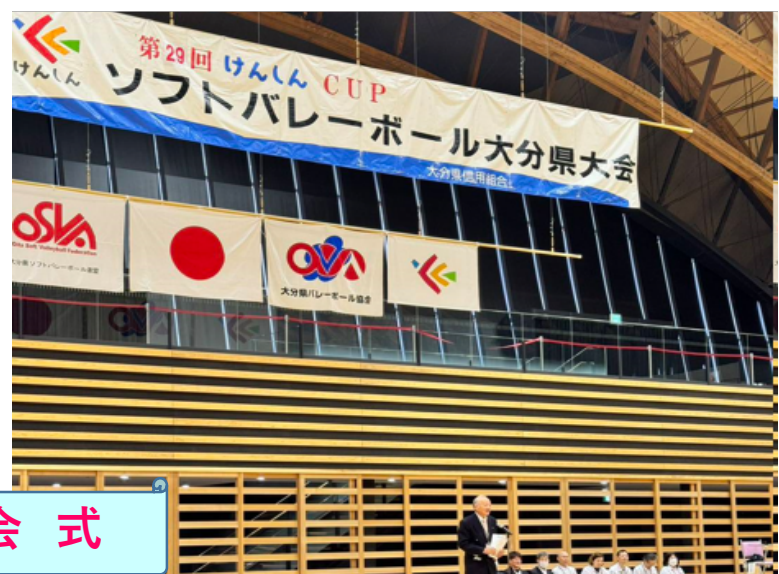

開会式

選手宣誓：BELL☆

試合風景

< 試合結果 >

ソフトバレーボール 第29回 けんしんカップ大分県大会

カテゴリー	優勝	2位	3位
ビギナー	ブラック	バリーズB	オリーブ
トリムA	ぽっかぽか亭	ヨーグリーナ	ピルコギ
トリムB	No Name	Bronx	オールブルー
トリムC	三重スターC	三重スターB	-
レディース	椛	ブラックエンジェル	OHANA
ファミリー	クリスタル	ハイキュー	WOW