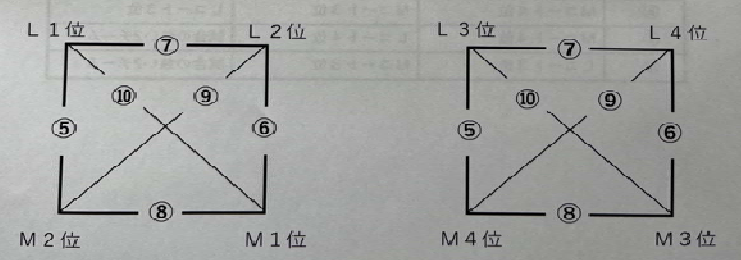

Mコート

3, 4位グループ