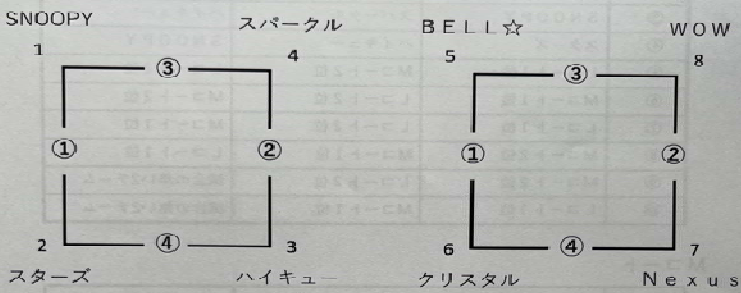

【ファミリーの部】 L・Mコート 《 予選 》

Lコート