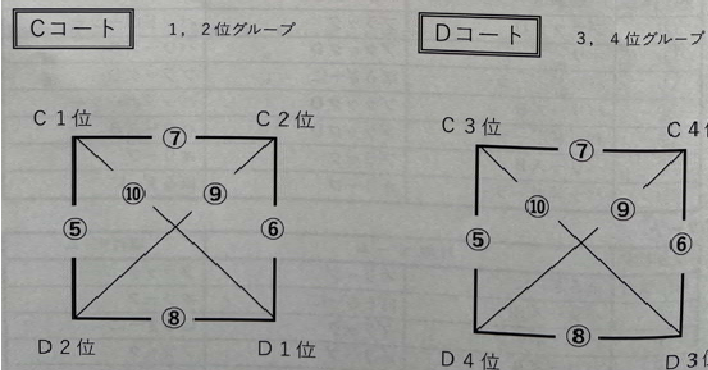

【トリムAの部】 C・Dコート 《 決勝 》

Dコート

試合順序	対戦チーム		審判チーム
第①試合	Flora	ヨーグリーナ	ブルコギ
②	SAKURA-A	ブルコギ	ヨーグリーナ
③	Flora	ブルコギ	SAKURA-B
④	ヨーグリーナ	SAKURA-A	Flora
⑤	Cコート3位	Dコート4位	Cコート4位
⑥	Dコート3位	Cコート4位	Dコート4位
⑦	Cコート3位	Cコート4位	Dコート3位
⑧	Dコート4位	Dコート3位	Cコート3位
⑨	Dコート4位	Cコート4位	試合の無い2チーム
⑩	Cコート3位	Dコート3位	試合の無い2チーム