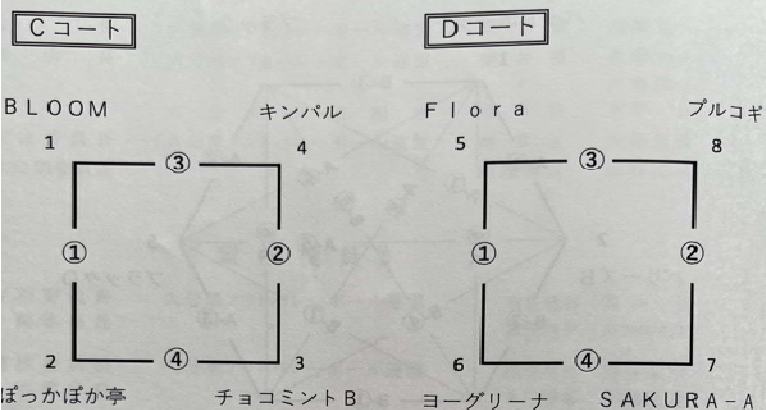

【トリムAの部】 C・Dコート 《 予選 》

Cコート

試合順序	対戦チーム		審判チーム
第①試合	BLOOM	ぼっかばか亭	キンバル
②	チョコミントB	キンバル	ぼっかばか亭
③	BLOOM	キンバル	チョコミントB
④	ぼっかばか亭	チョコミントB	BLOOM
⑤	Cコート1位	Dコート2位	Cコート2位
⑥	Dコート1位	Cコート2位	Dコート2位
⑦	Cコート1位	Cコート2位	Dコート1位
⑧	Dコート2位	Dコート1位	Cコート1位
⑨	Dコート2位	Cコート2位	試合の無い2チーム
⑩	Cコート1位	Dコート1位	試合の無い2チーム