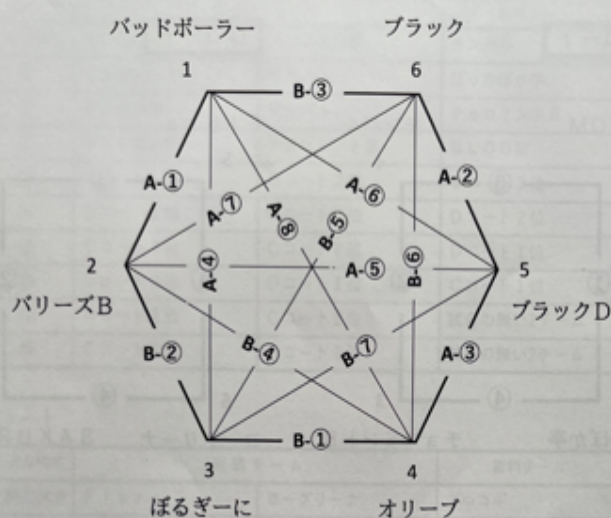

【トリムビギナーの部】 A・Bコート ※Aコート、Bコートで同時進行

Aコート

試合順序	対戦チーム		審判チーム
第①試合	バッドボーラー	パリーズB	ブラックD
②	ブラックD	ブラック	バッドボーラー
③	オリーブ	ブラックD	パリーズB
④	バッドボーラー	ぼるぎーに	ブラックD
⑤	パリーズB	ブラックD	バッドボーラー
⑥	バッドボーラー	ブラックD	パリーズB
⑦	パリーズB	ブラック	オリーブ
⑧	バッドボーラー	オリーブ	ぼるぎーに