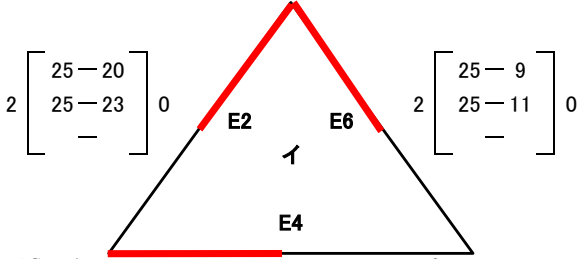

⑥ 有田
(佐賀県2位)

④ 植田南
(大分県1位)