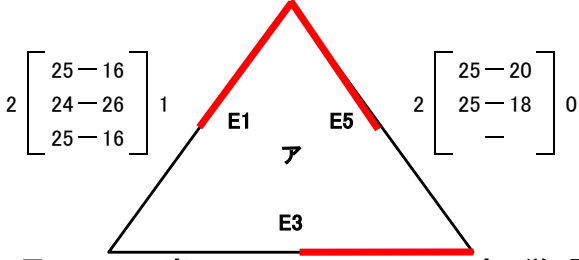

# 第40回九州中学校バレーボール選抜優勝大会

【女子の部】 3月26日(日)

レゾナック武道スポーツセンター : E, F, G, H コート

予選グループ戦

① 熊本信愛  
(熊本県1位)

⑬ あげな  
(沖縄県1位)

② 長嶺  
(沖縄県3位)

③ 日南学園  
(宮崎県2位)