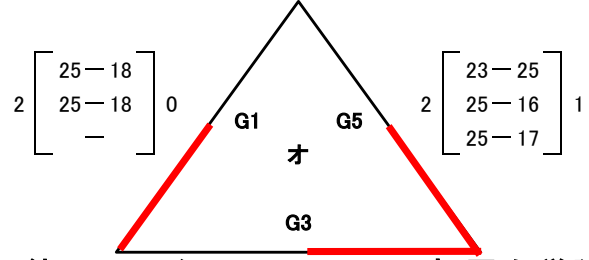

# 第40回九州中学校バレーボール選抜優勝大会

【女子の部】 3月26日(日)

レゾナック武道スポーツセンター : E, F, G, H コート

予選グループ戦

① 熊本信愛  
(熊本県1位)

⑬ あげな  
(沖縄県1位)

② 長嶺  
(沖縄県3位)

③ 日南学園  
(宮崎県2位)