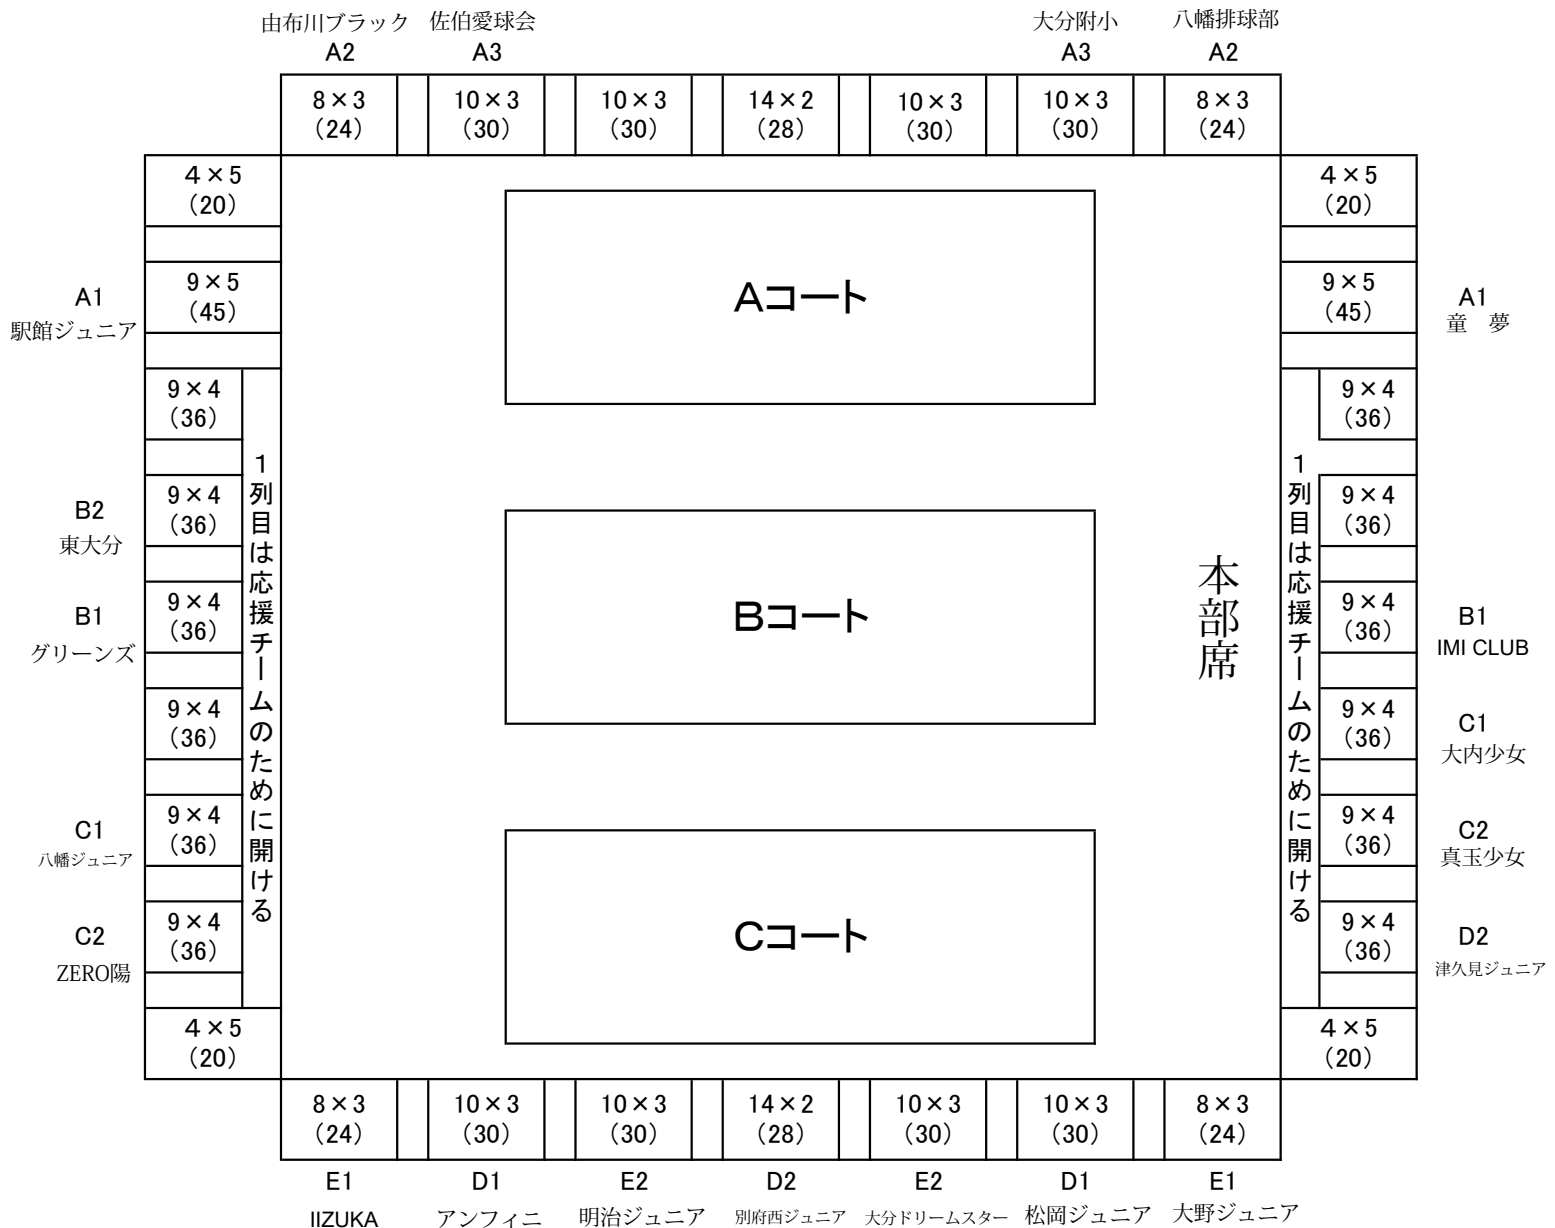

第42回 全日本バレーボール小学生大会大分県大会 応援席割り当て図

※英&数字は、トーナメント図のコート&試合順の表記。枠内数字は座席数。

※午前の上場

女子は、第1試合～第2試合のチーム、男子は、第3試合のチームまで入場する。

第42回 全日本バレーボール小学生大会大分県大会 応援席割り当て図

※英&数字は、トーナメント図のコート&試合順の表記。枠内数字は座席数。

※午後の上場

女子は、第4試合～第5試合のチーム、

男子は、第4試合～第6試合のチーム入場する。

応援席

応援席