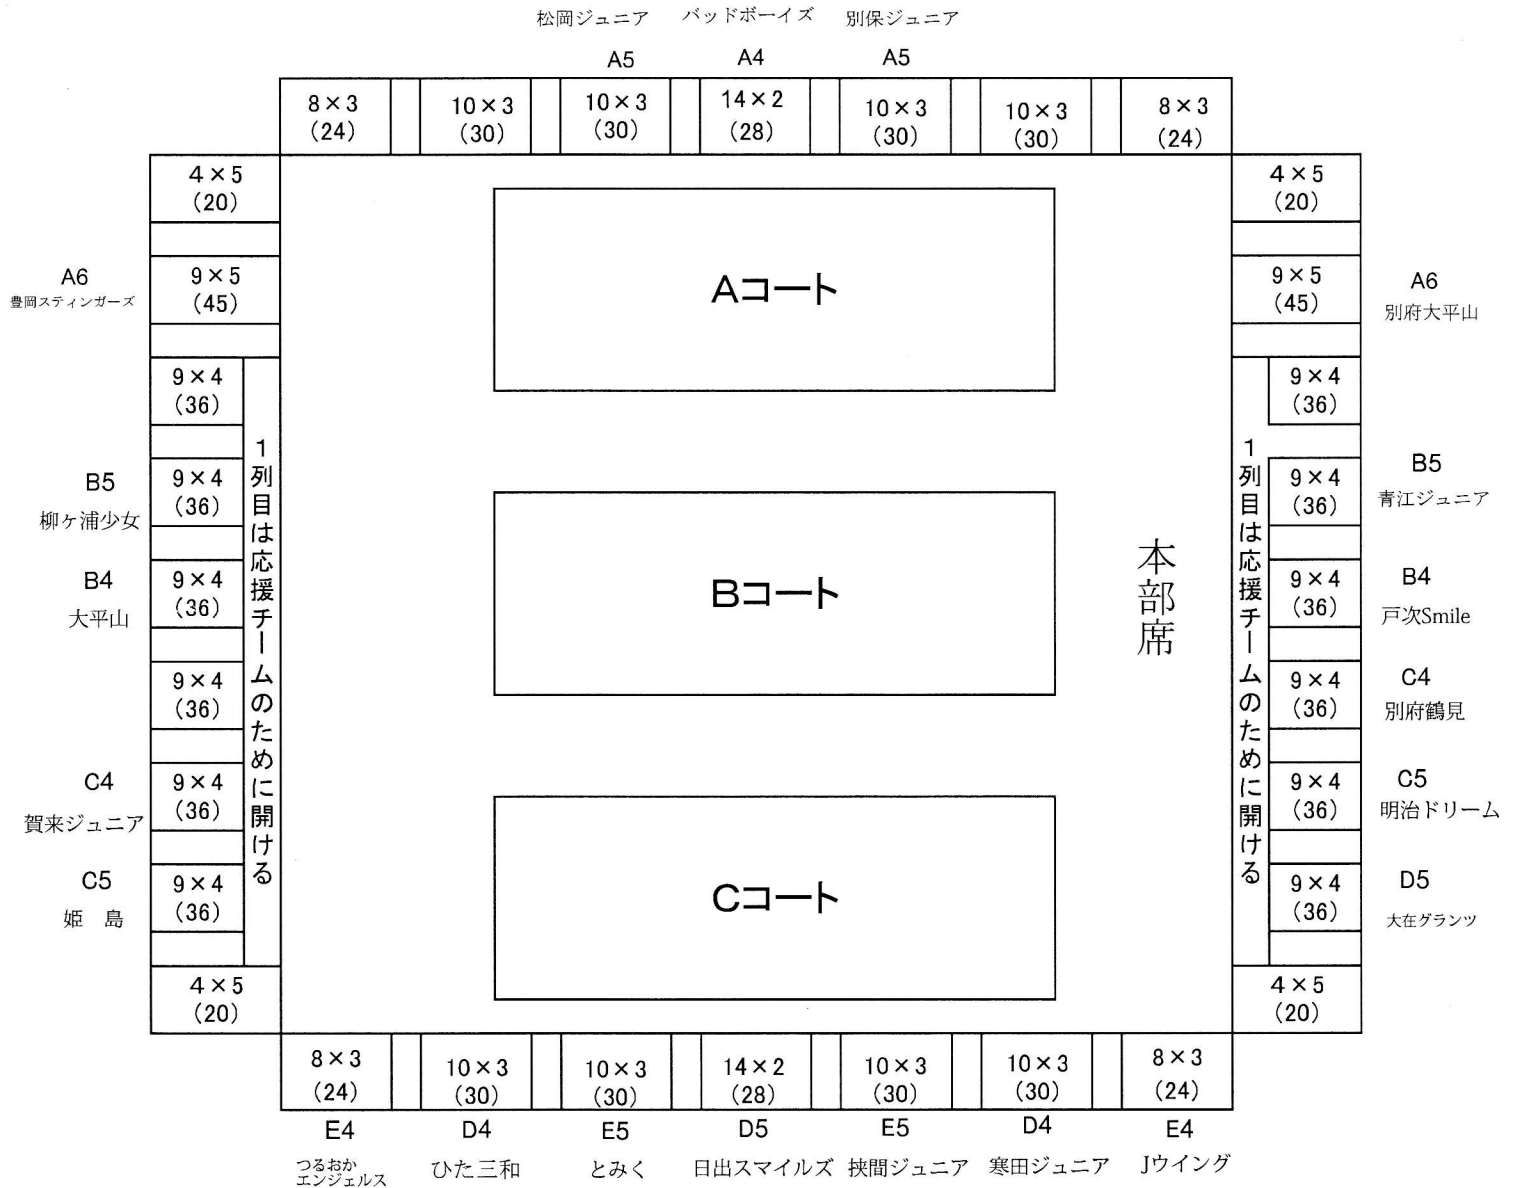

第42回 全日本バレーボール小学生大会大分県大会 応援席割り当て図

※英&数字は、トーナメント図のコート&試合順の表記。枠内数字は座席数。

※午前の上場

女子は、第1試合～第2試合のチーム、男子は、第3試合のチームまで入場する。

第42回 全日本バレーボール小学生大会大分県大会 応援席割り当て図

※英&数字は、トーナメント図のコート&試合順の表記。枠内数字は座席数。

※午後の上場

女子は、第4試合～第5試合のチーム、

男子は、第4試合～第6試合のチーム入場する。

応援席

応援席