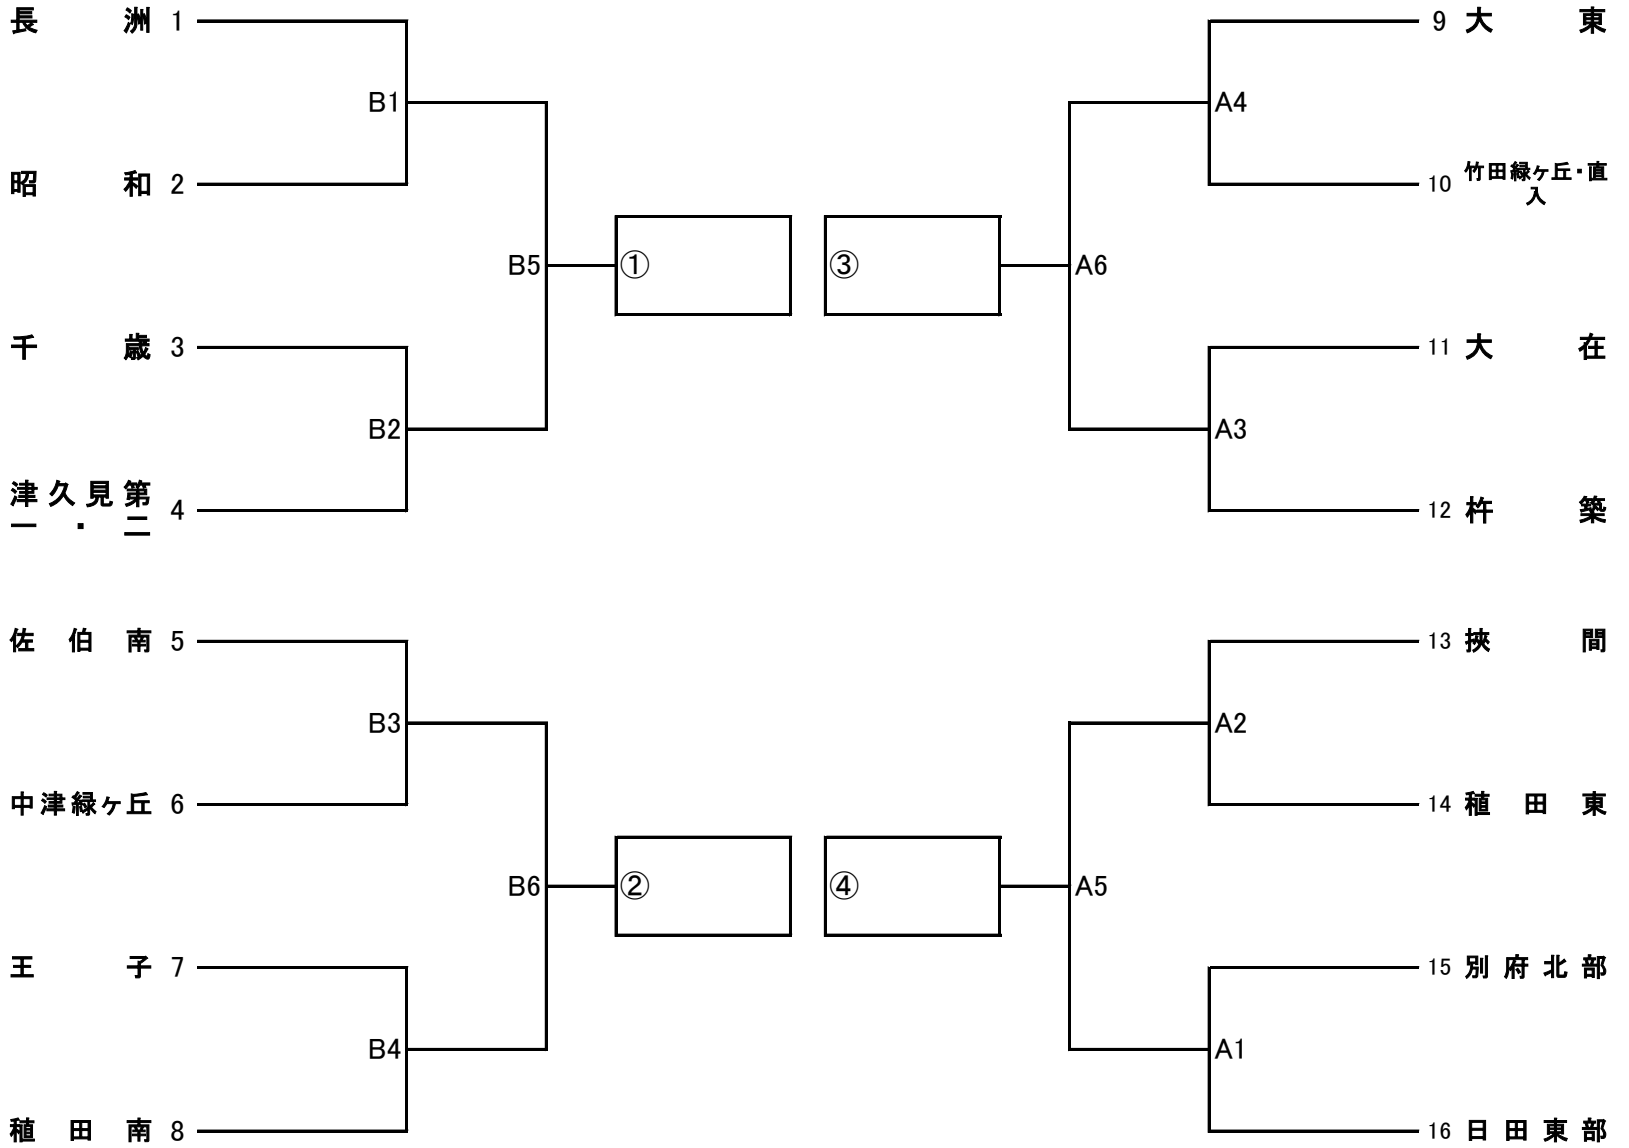

九州中学校バレーボール選抜優勝大会
大分県二次予選会

A・Bコート 鶴崎中学校体育館(2月3、4日)

女子予選トーナメント(3日)

女子決勝リーグ1日目(3日)

女子決勝リーグ2日目(4日)

- ◎ 両日とも 8:15開場 9:00開会式(2日目は諸連絡) 9:30試合開始
- ◎ 各中学校の駐車場はスペースが狭いので乗り合わせをお願いします。
駐車場係の指示に従い駐車してください。
近隣に迷惑をかけないようにチームに徹底させてください。
- ◎ 1日目の第1試合の審判は第3試合のチームの先生方をお願いします。
なお、補助員も第3試合のチームをお願いします。
以降の試合の審判と補助員は敗者をお願いします。
- ◎ 2日目の審判は、フリーの審判員で行います。補助員は、試合のない両チームをお願いします。
- ◎ 監督の先生は笛を2種類用意してください。