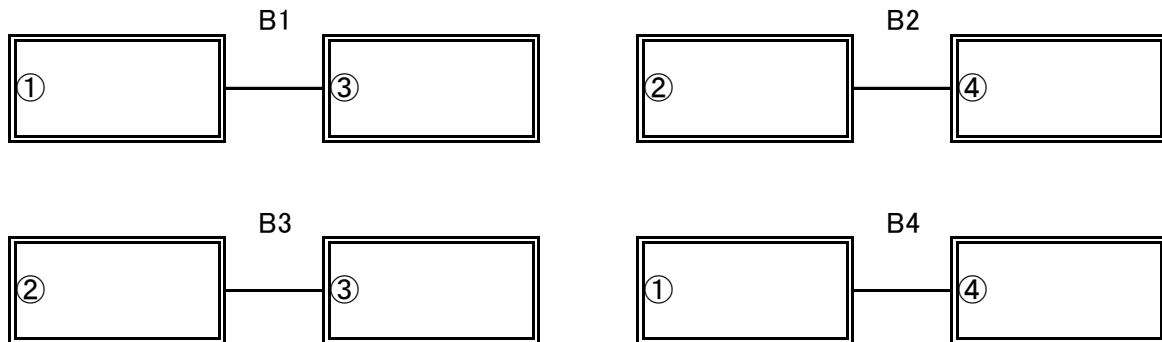

九州中学校バレーボール選抜優勝大会
大分県二次予選会

A・Bコート 鶴崎中学校体育館(2月3、4日)

女子予選トーナメント(3日)

女子決勝リーグ1日目(3日)

女子決勝リーグ2日目(4日)

- ◎ 両日とも 8:15開場 9:00開会式(2日目は諸連絡) 9:30試合開始
- ◎ 各中学校の駐車場はスペースが狭いので乗り合わせをお願いします。
駐車場係の指示に従い駐車してください。
近隣に迷惑をかけないようにチームに徹底させてください。
- ◎ 1日目の第1試合の審判は第3試合のチームの先生方をお願いします。
なお、補助員も第3試合のチームをお願いします。
以降の試合の審判と補助員は敗者をお願いします。
- ◎ 2日目の審判は、フリーの審判員で行います。補助員は、試合のない両チームをお願いします。
- ◎ 監督の先生は笛を2種類用意してください。